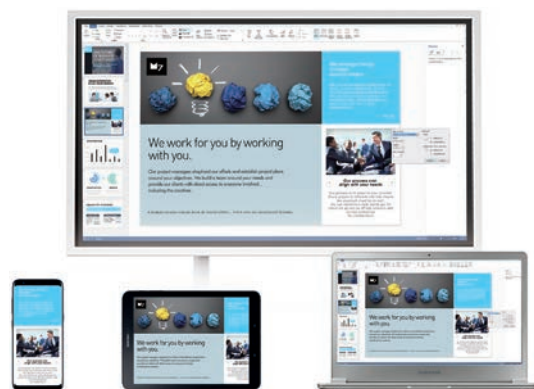

- Einfache Integration von Fotos, Videos oder Audio-Dateien aus mobilen Medienquellen – ohne zusätzliche Abspielgeräte.
- Powerpoint-Präsentationen vom Notebook per HDMI auf dem Flip präsentieren.

Technische Highlights:

UHD-Auflösung

2 x USB-Anschlüsse

HDMI-Anschluss

8 GB Speicher

Wifi-Funktionalität

H.264 Video

Lautsprecher (10 W x 2)

Bestelldaten

Typ	Model	Model Code	Typ	Model	Model Code
Digitales Flipchart	Flip	LH55WMHPTWC/EN	Standfuß	Flip Stand	STN-WM55H/EN

Weitere Informationen unter:
www.samsung.de/flip
Anfragen zum Samsung Flip:
Flip@samsung.de